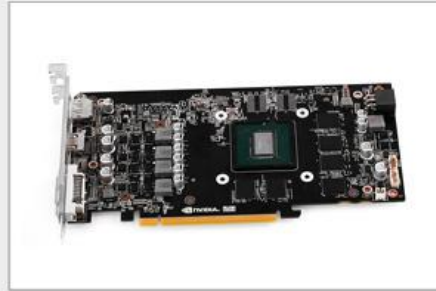

翔升 GTX1060 天网. 双 3G D5 全覆盖显卡冷头安装教程

安装教程(实例示范)

INSTALL TUTORIAL (DEMONSTRATION)

1. 拆除图中标红位置螺丝

2. 清理并重新涂抹导热硅脂

3. 在相应位置贴好导热硅脂条

4. 安装图中标红位置螺丝

安装好的水冷头展示