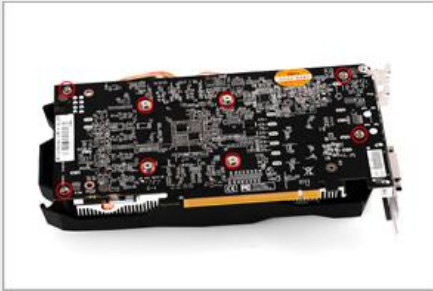

翔升 GTX1060 天网. 双 3G D5 全覆盖显卡冷头安装教程

安装教程(实例示范)

INSTALL TUTORIAL (DEMONSTRATION)

1. 拆除图中标红位置螺丝

2. 清理并重新涂抹导热硅脂

3. 在相应位置贴好导热硅脂条

4. 安装图中标红位置螺丝

安装好的水冷头展示