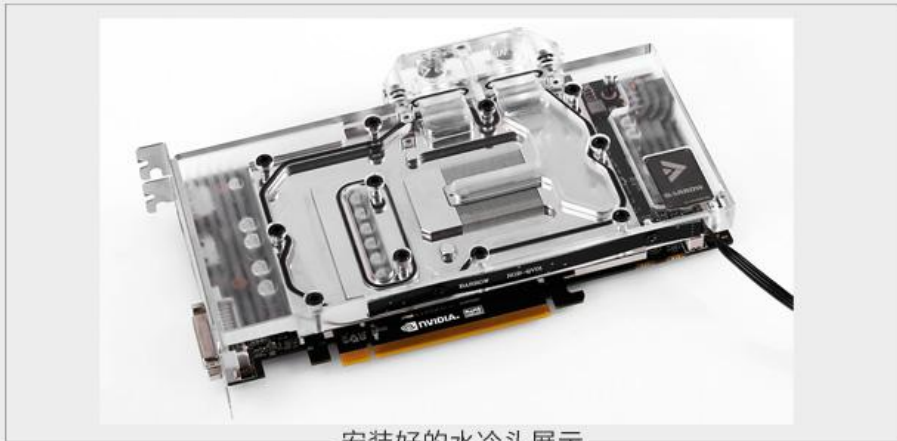

翔升 GTX1060 天网. 双 3G D5 全覆盖显卡冷头安装教程

安装教程(实例示范)

INSTALL TUTORIAL (DEMONSTRATION)

1. 拆除图中标红位置螺丝

2. 清理并重新涂抹导热硅脂

3. 在相应位置贴好导热硅脂条

4. 安装图中标红位置螺丝

安装好的水冷头展示